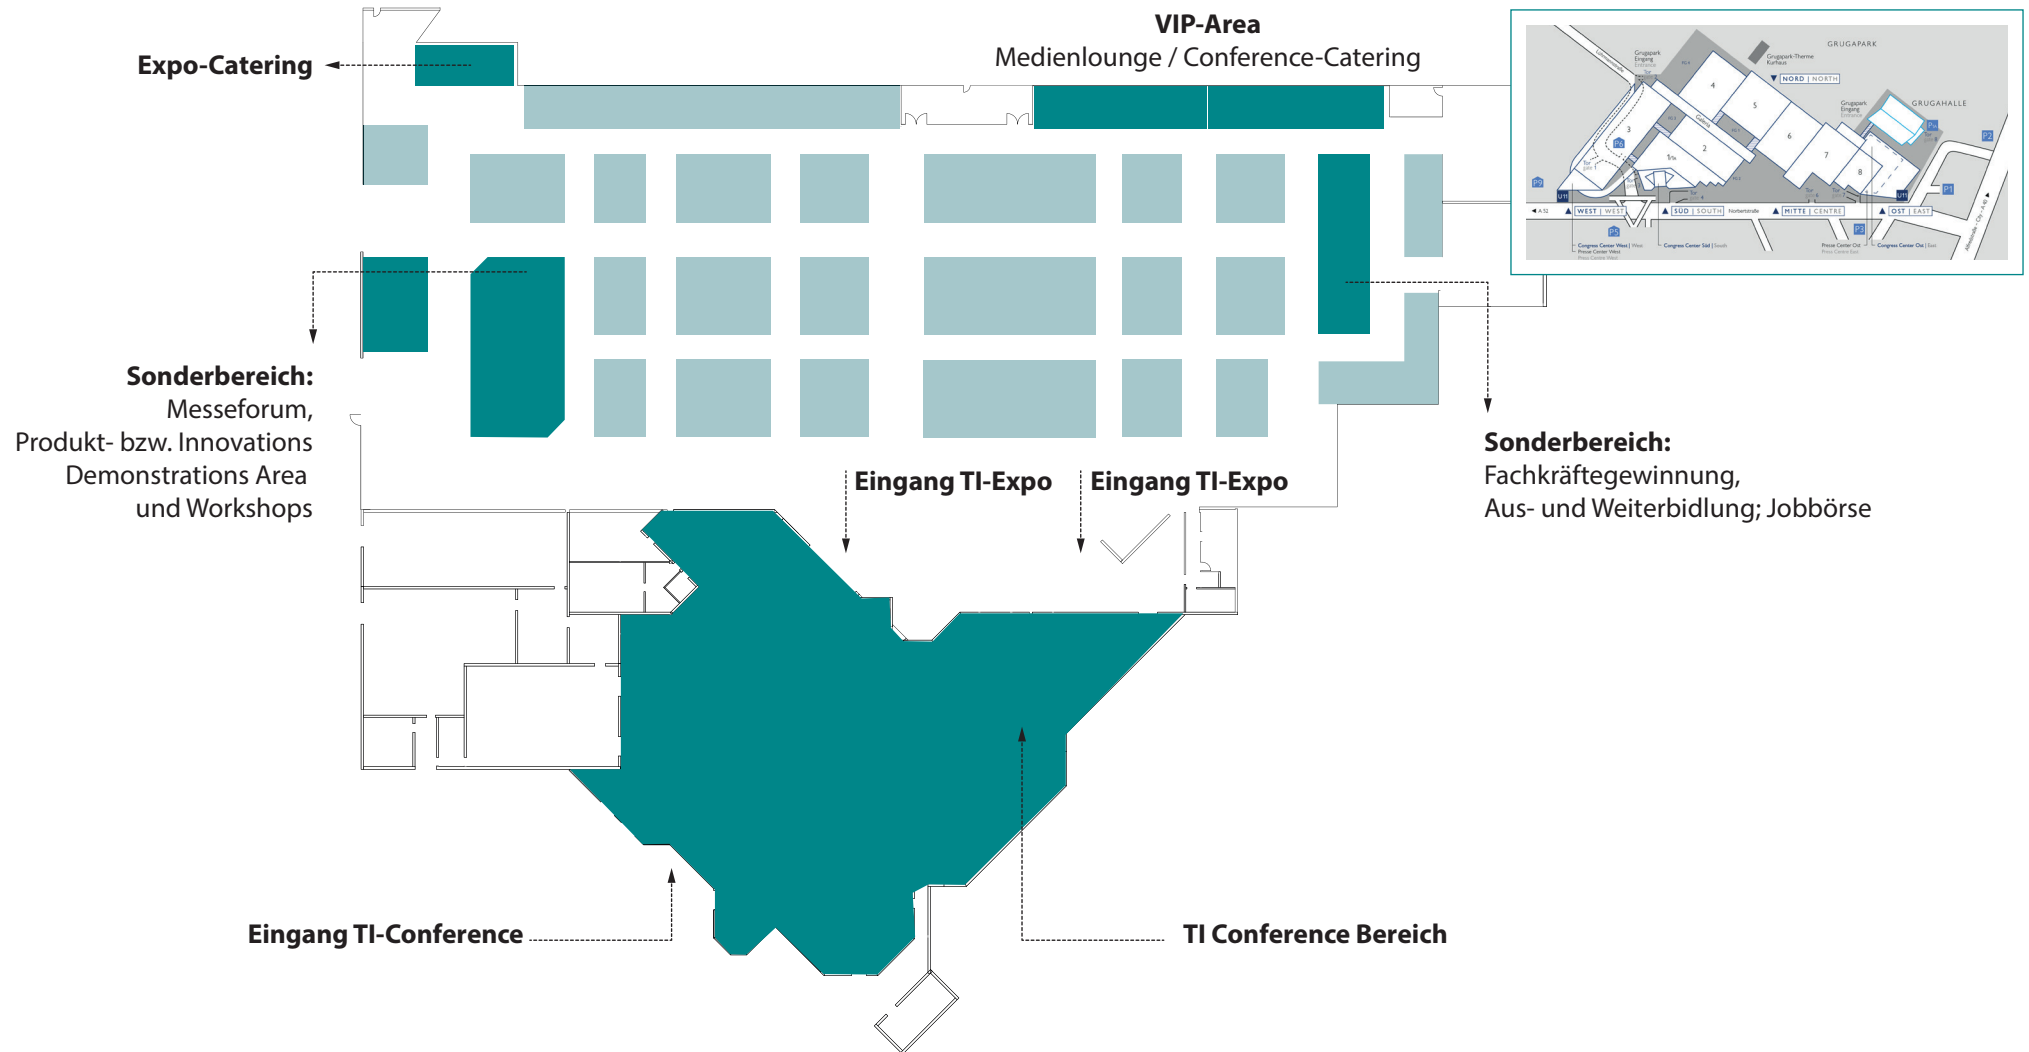

# Hallenplan

Die TI-Expo + Conference findet in der Halle 1A der Messe Essen statt.